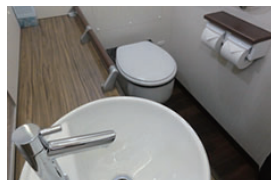

## ラグジュアリーバスでご案内いたします

皆様に快適にお過ごしいただくため、ラグジュアリーバスをご手配いたしました。独立型3列、24席のシートでゆったりとした空間を確保し、ベージュを基調としフットレスト付き総革張りシートでワンランク上の優しい乗り心地。空気清浄機も3台設置。車内後方には上品な洗面台付の化粧室を備え、ワンランク上の安心で快適な移動空間をご提供します。

独立型3列、24席のシートでゆったりとした空間を確保

フットレスト付き総革張りシートで優しい乗り心地

木目を基調とした上品な洗面台付きのゆとりのある化粧室